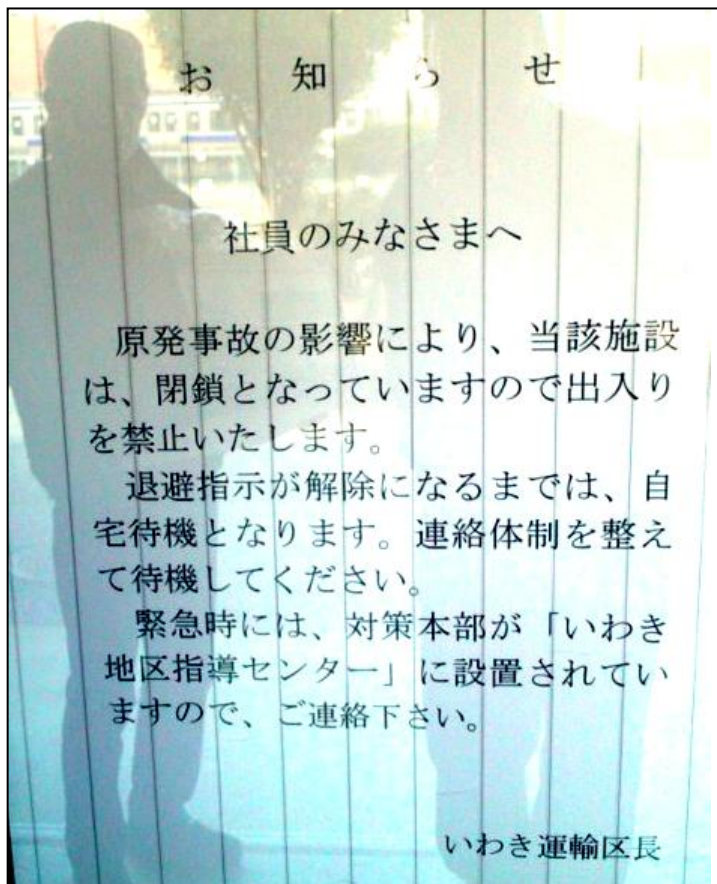

3・11 東日本大震災

福島県いわき市に入り、救援物資を届ける！

3月24日、地本田中研修部長が震災で奮闘している水戸地本管内のいわき支部に入りました。そして、いわき支部管内の被災した組合員宅をまわり、救援物資を届けてきました。

さらに、現在も閉鎖されたままのいわき運輸区を訪れ、閉鎖された中職場で奮闘している管理者の組合員に救援物資を持っていき、大変喜ばれました。

いわき市では、水・物資が不足した状況です。引き続き、支援物資を集めて現地に届けていきますので、組合員の皆様のご協力をお願いします！