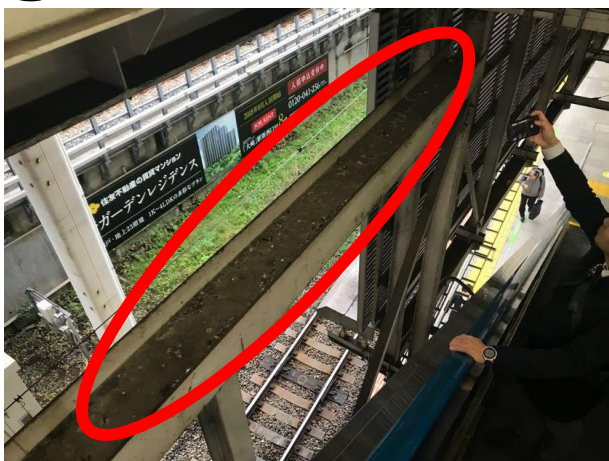

# 大崎駅ホーム上にハトが…!?

平和の象徴が!

引き起す!!  
糞害を

↓この下には…↓

乗車口にまで糞が!!  
お客さまが利用する  
エスカレーター脇や

案内看板が!!  
立ち番や  
カメラにも!!

組合員の声を基に現場を見てきました!  
ハトの糞って実は多くの病気を持っています。  
他の職場でも同じようなことはありませんか?