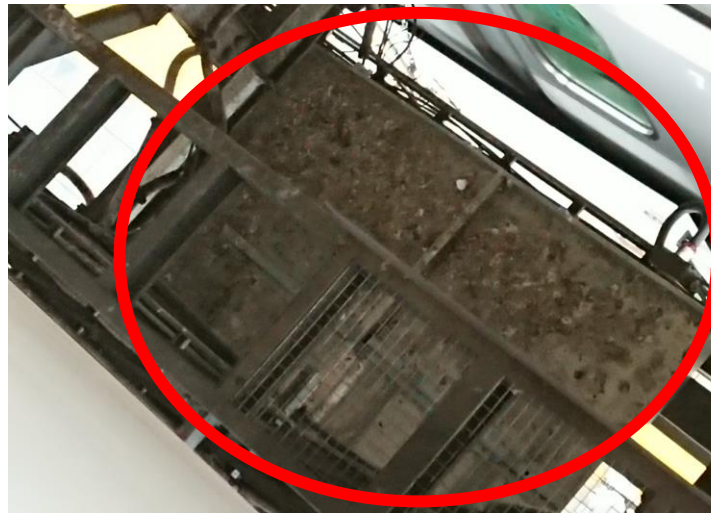

# 大崎駅ホーム上にハトが…!?

平和の象徴が!

引き起す!!  
糞害を

↓この下には…↓

乗車口にまで糞が!!  
お客さまが利用する  
エスカレーター脇や

案内看板が!!  
立ち番や  
カメラにも!!

組合員の声を基に現場を見てきました!  
ハトの糞って実は多くの病気を持っています。  
他の職場でも同じようなことはありませんか?